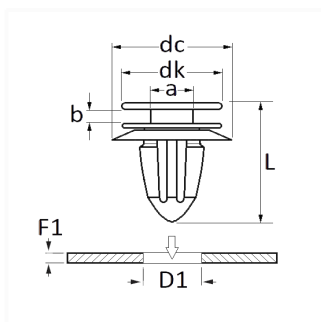

## AGRAFE DE PANNEAU Ø 8,2 mm

Code article

10448

### Informations techniques

dk	12.5 mm
dc	14.9 mm
b	2.2 mm
a	6 mm
L	14.7 mm
D1	8.2 mm
F1	0.7 → 1.5 mm

Matières

POLYACETAL