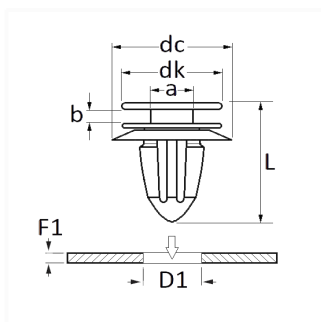

## AGRAFE DE PANNEAU Ø 8,2 → 8,5 mm GARNITURE INTÉRIEURE ET EXTÉRIEURE

Code article

10445

### Informations techniques

|    |              |
|----|--------------|
| dk | 12.5 mm      |
| dc | 18.2 mm      |
| b  | 2 mm         |
| a  | 6 mm         |
| L  | 19 mm        |
| D1 | 8.2 → 8.5 mm |
| F1 | 0.7 → 2.5 mm |