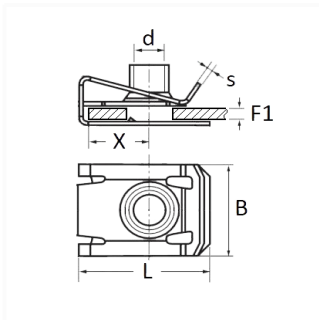

1 Allée des Bouleaux -F-95110 SANNOIS
 +33 (0)1 39 98 55 00
 info@restagraf.com

CLIP ÉCROU À Pincer M5-0.80

Code article

459

Informations techniques

L	19.9 mm
B	13.8 mm
X	10 mm
s	0.60 mm
d	M5 x 0.80
F1	0.5 → 4 mm