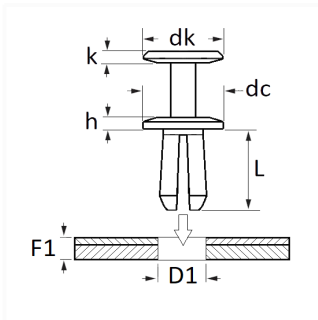

1 Allée des Bouleaux -F-95110 SANNOIS
 +33 (0)1 39 98 55 00
 info@restagraf.com

RIVET PLASTIQUE Ø 6 → 6,5 mm

Code article

10376

Informations techniques

dk	8 mm
k	1.4 mm
dc	15 mm
h	2 mm
L	15 mm
D1	6 → 6.5 mm
F1	2 → 10 mm