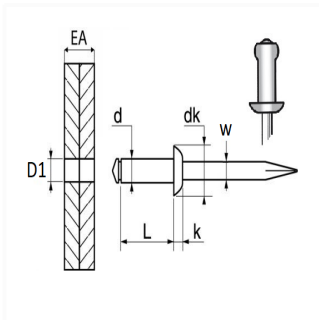

## RIVET ALU TÊTE LARGE Ø 3,2 X 10 mm

Code article

10375

### Informations techniques

d	3.2 mm
L	10 mm
dk	9.5 mm
k	1.2 mm
w	1.78 mm
EA	4 → 7 mm
D1	3.3 mm