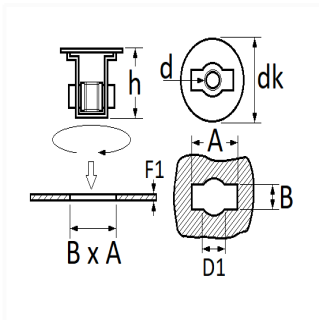

1 Allée des Bouleaux -F-95110 SANNOIS
 +33 (0)1 39 98 55 00
 info@restagraf.com

ÉCROU CAGE NYLON M8-1.25

Code article

458

Informations techniques

dk	25.5 mm
h	16 mm
d	M8 x 1.25
B	6.7 mm
A	22.2 mm
D1	14.5 mm
F1	0.8 → 3.6 mm

Matières

NYLON

Correspondances constructeurs*

RENAULT	7703044013	RENAULT	7703044172
---------	------------	---------	------------

* Informations non contractuelles données à titre indicatif