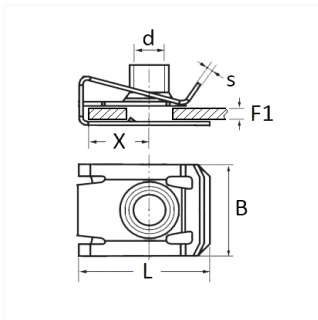

## CLIP ÉCROU À PINCER M6-1.00 BOUCLIER ET CARTER D'AILE / PARE-BOUE

Code article

10343

### Informations techniques

L	23.8 mm
B	16 mm
X	11.5 mm
s	0.8 mm
d	M6 x 1.00
F1	0.7 → 4 mm