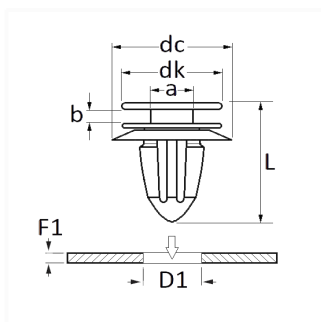

## AGRAFE DE PANNEAU Ø 8,2 mm

Code article

10334

### Informations techniques

dk	13.2 mm
dc	18.5 mm
b	2.7 mm
a	5.5 mm
L	21.5 mm
D1	8.2 mm
F1	0.7 → 1 mm