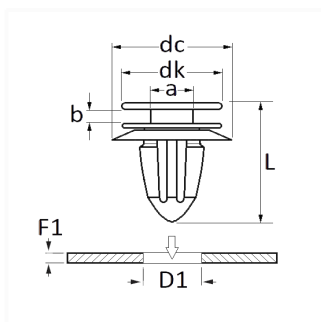

1 Allée des Bouleaux -F-95110 SANNOIS
 +33 (0)1 39 98 55 00
 info@restagraf.com

AGRAFE DE PANNEAU Ø 7,4 mm

Code article

10333

Informations techniques

dk	12.9 mm
dc	17 mm
b	1.9 mm
a	8 mm
L	19 mm
D1	7.4 mm
F1	0.7 → 1 mm

Matières

POLYACETAL COPOLYMERE

Correspondances constructeurs*

OPEL (GM) N° de Pièce 90321122

* Informations non contractuelles données à titre indicatif