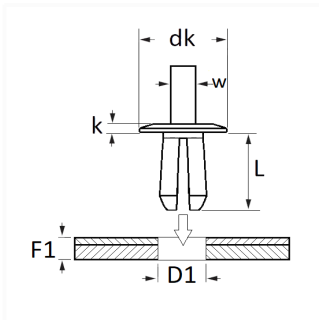

1 Allée des Bouleaux -F-95110 SANNOIS
 +33 (0)1 39 98 55 00
 info@restagraf.com

RIVET PLASTIQUE Ø 5,9 → 7,1 mm

Code article

10330

Informations techniques

| | |
|----|--------------|
| dk | 10 mm |
| k | 2 mm |
| w | 3.5 mm |
| L | 12 mm |
| D1 | 5.9 → 7.1 mm |
| F1 | 2 → 8 mm |