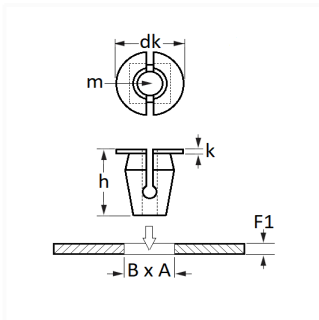

## ÉCROU PLASTIQUE Ø 4,2 mm

Code article

10289

### Informations techniques

dk	11 mm
k	1 mm
h	14 mm
m	Vis à Tôle Ø 4.2 mm
B	7 mm
A	7 mm
F1	3 mm