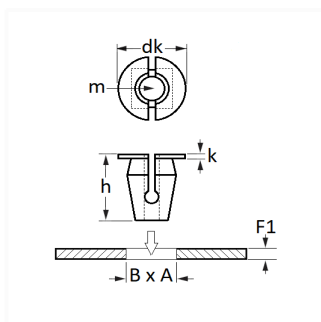

1 Allée des Bouleaux -F-95110 SANNOIS
+33 (0)1 39 98 55 00
info@restagraf.com

ÉCROU PLASTIQUE Ø 4,8 mm

Code article

10265

Informations techniques

dk	12 mm
k	1 mm
h	16.5 mm
m	Vis à Tôle Ø 4.8 mm
B	7.4 mm
A	7.4 mm
F1	0.7 → 3 mm