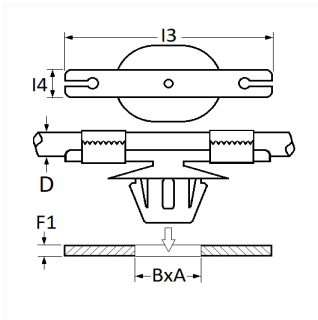

1 Allée des Bouleaux -F-95110 SANNOIS
 +33 (0)1 39 98 55 00
 info@restagraf.com

AGRAFE À ENRUBANNER 6,2 X 12,2 mm FIXATION FAISCEAU DE CÂBLAGE

Code article

10238

Informations techniques

| | |
|----|------------|
| I4 | 15 mm |
| B | 6.2 mm |
| A | 12.2 mm |
| F1 | 0.7 → 4 mm |