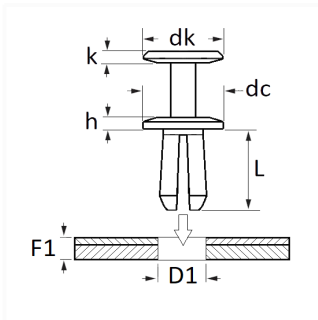

## RIVET PLASTIQUE Ø 8,2 mm BOUCLIER

Code article

10185

### Informations techniques

dk	16 mm
k	1.3 mm
dc	20 mm
h	1.3 mm
L	15 mm
D1	8.2 mm
F1	4.5 → 7 mm