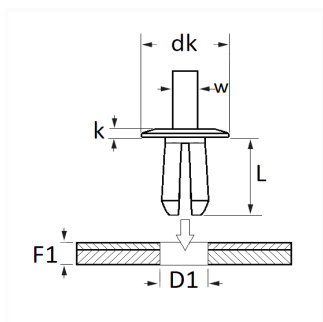

1 Allée des Bouleaux -F-95110 SANNOIS
 +33 (0)1 39 98 55 00
 info@restagraf.com

RIVET PLASTIQUE Ø 4,6 mm

Code article

10182

Informations techniques

| | |
|----|------------|
| dk | 10.5 mm |
| k | 1.8 mm |
| w | 2.9 mm |
| L | 12 mm |
| D1 | 4.6 → 5 mm |
| F1 | 2.7 → 4 mm |