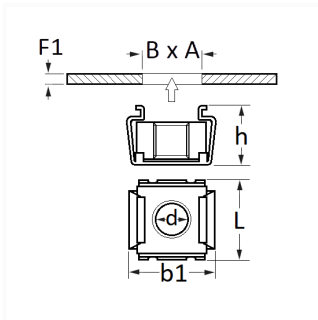

1 Allée des Bouleaux -F-95110 SANNOIS
 +33 (0)1 39 98 55 00
 info@restagraf.com

ÉCROU CAGE MÉTAL M6-1.00

Code article

10181

Informations techniques

L	13 mm
h	9.5 mm
B	8.1 → 8.5 mm
A	8.1 → 8.5 mm
F1	1.7 → 2.5 mm

Matières

INOX X10CRNI18-8

Correspondances constructeurs*

PEUGEOT 1ère monte	7903044051	RENAULT	7703044069
--------------------	------------	---------	------------

* Informations non contractuelles données à titre indicatif