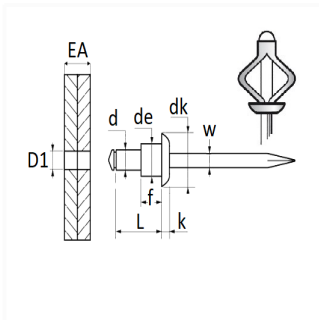

1 Allée des Bouleaux -F-95110 SANNOIS
 +33 (0)1 39 98 55 00
 info@restagraf.com

RIVET EXPANSÉ ALU Ø 7,5 X 28 mm

Code article

10161

Informations techniques

d	7.5 mm
L	28 mm
dk	20 mm
k	2 mm
de	13.8 mm
f	9 mm
w	3.65 mm
EA	0.5 → 3.5 mm
D1	7.8 mm

Matières

CORPS ALU / TIGE ACIER

Correspondances constructeurs*

CITROËN 1ère monte	9628651080	PEUGEOT 1ère monte	9628651080
--------------------	------------	--------------------	------------

* Informations non contractuelles données à titre indicatif