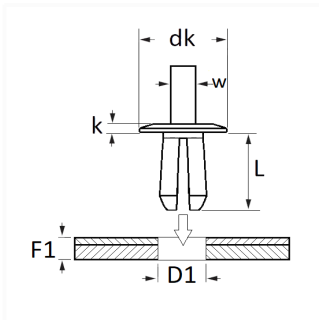

1 Allée des Bouleaux -F-95110 SANNOIS
 +33 (0)1 39 98 55 00
 info@restagraf.com

RIVET PLASTIQUE Ø 6 mm

Code article

442

Informations techniques

dk	13 mm
k	2 mm
w	4 mm
L	10 mm
D1	6 mm
F1	2 → 6 mm

Matières

POLYAMIDE 66