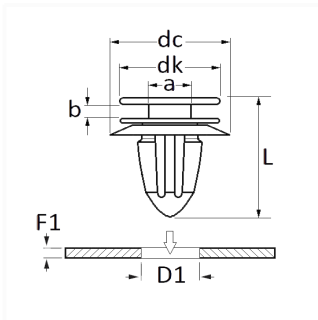

1 Allée des Bouleaux -F-95110 SANNOIS
 +33 (0)1 39 98 55 00
 info@restagraf.com

AGRAFE DE PANNEAU Ø 8,2 mm

Code article

9997

Informations techniques

| | |
|----|---------|
| dk | 12 mm |
| dc | 18 mm |
| b | 2.8 mm |
| a | 5 mm |
| L | 37.6 mm |
| D1 | 8.2 mm |
| F1 | 0.7 mm |