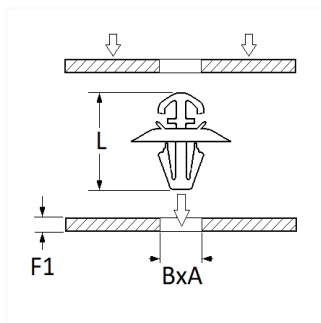

1 Allée des Bouleaux -F-95110 SANNOIS
 +33 (0)1 39 98 55 00
 info@restagraf.com

MOULDING CLIP 6,2 X 12,2 mm

Item code

9979

Technical informations	
L	16.7 mm
A	12.2 mm
B	6.2 mm
F1	0.7 mm

Materials

POLYACETAL COPOLYMER