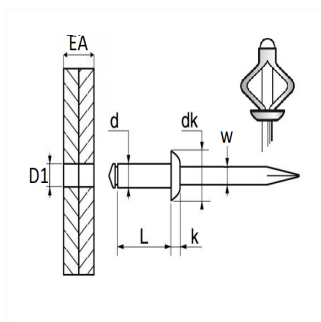

## RIVET EXPANSÉ ALU Ø 4,8 X 19,8 mm

Code article

9973

### Informations techniques

d	4.8 mm
L	19.8 mm
dk	9.5 mm
k	1.5 mm
w	2.64 → 2.78 mm
EA	3 → 9.5 mm
D1	4.9 → 5.2 mm

Matières

ALUMINIUM