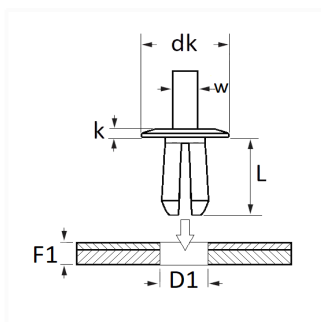

## RIVET PLASTIQUE Ø 3,5 mm

Code article

441

### Informations techniques

dk	8 mm
k	2 mm
w	2.1 mm
L	7 mm
D1	3.5 → 4 mm
F1	2 → 5 mm