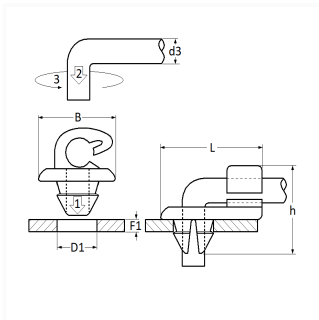

1 Allée des Bouleaux -F-95110 SANNOIS
 +33 (0)1 39 98 55 00
 info@restagraf.com

AGRAFE DE TRINGLE Ø 3 mm SERRURE DE PORTE

Code article

9967

Informations techniques

L	13 mm
B	9 mm
h	11.2 mm
d3	3 mm
D1	5.8 mm
F1	2.2 mm