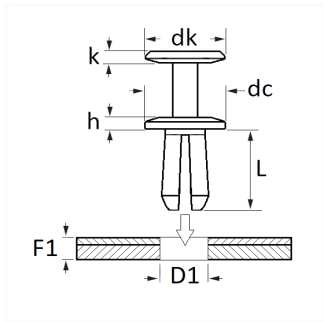

1 Allée des Bouleaux -F-95110 SANNOIS  
 +33 (0)1 39 98 55 00  
 info@restagraf.com

PLASTIC RIVET Ø 8 mm

Item code

9942

Technical informations	
dk	15 mm
k	1.3 mm
dc	20 mm
h	1.3 mm
L	9.5 mm
D1	8 mm
F1	2 → 4.5 mm