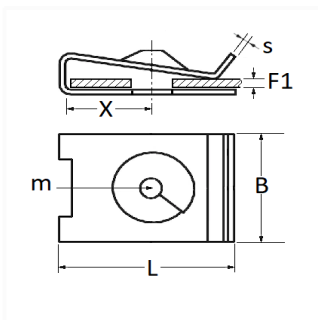

1 Allée des Bouleaux -F-95110 SANNOIS
 +33 (0)1 39 98 55 00
 info@restagraf.com

CLIP ÉCROU À PINCER Ø 6,35 mm 24,5 X 16 mm

Code article

9878

Informations techniques

L	24.5 mm
B	16 mm
X	14 mm
s	0.8 mm
F1	0.5 → 4 mm
m	Vis ACME Ø 6.35 mm