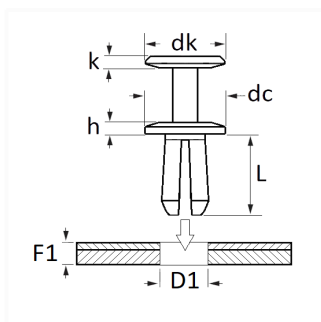

1 Allée des Bouleaux -F-95110 SANNOIS
 +33 (0)1 39 98 55 00
 info@restagraf.com

RIVET PLASTIQUE Ø 6 mm

Code article

9749

Informations techniques

dk	8 mm
k	1.4 mm
dc	15 mm
h	2 mm
L	20 mm
D1	6 mm
F1	7 → 15 mm