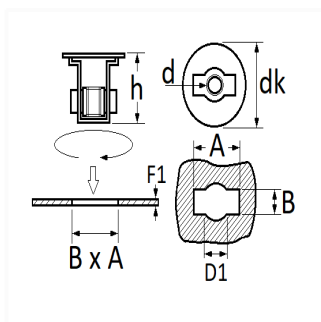

1 Allée des Bouleaux -F-95110 SANNOIS
 +33 (0)1 39 98 55 00
 info@restagraf.com

ÉCROU CAGE NYLON M6-1.00

Code article

405

Informations techniques

dk	18 mm
h	12 mm
d	M6 x 1.00
B	4.6 mm
A	14.7 mm
D1	10.4 mm
F1	0.7 → 2.5 mm