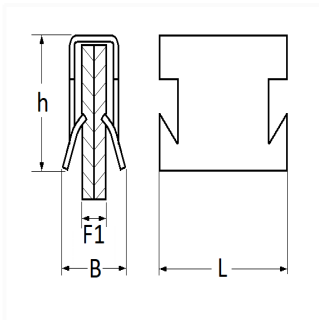

1 Allée des Bouleaux -F-95110 SANNOIS
 +33 (0)1 39 98 55 00
 info@restagraf.com

CLIP PINCE BORD DE TÔLE 1,7 → 2,2 mm

Code article

104

Informations techniques

L	13 mm
B	3.3 mm
h	8.5 mm
F1	1.7 → 2.2 mm

Matières