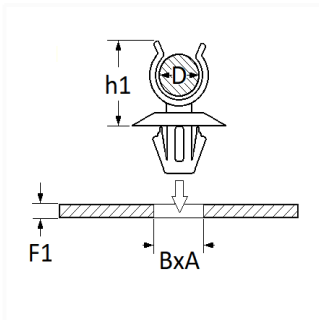

1 Allée des Bouleaux -F-95110 SANNOIS
 +33 (0)1 39 98 55 00
 info@restagraf.com

AGRAFE SUPPORT 1 LOGEMENT Ø 12 mm

Code article

9739

Informations techniques

D	12 mm
B	6.2 mm
A	12.2 mm
F1	0.7 → 5 mm

Matières

POLYAMIDE 66