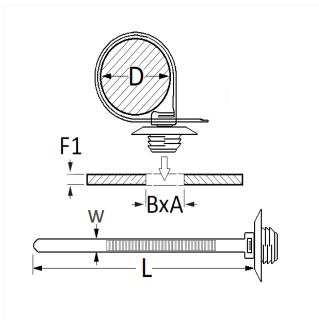

1 Allée des Bouleaux -F-95110 SANNOIS
 +33 (0)1 39 98 55 00
 info@restagraf.com

LANIÈRE À ANCRAGE 140 X 5 mm

Code article

9727

Informations techniques

L	140 mm
W	5 mm
D	1.5 → 32 mm
B	6.2 mm
A	12.2 mm
F1	0.62 → 3 mm