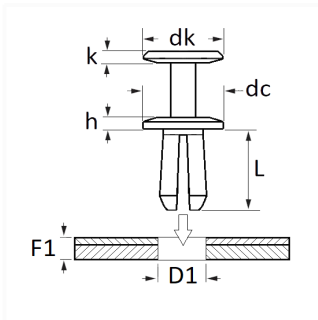

## RIVET PLASTIQUE Ø 6,5 mm

Code article

9703

### Informations techniques

dk	12 mm
k	1.5 mm
dc	22 mm
h	1.5 mm
L	13.8 mm
D1	6.5 mm
F1	3.8 → 6 mm

Matières

POLYAMIDE 6