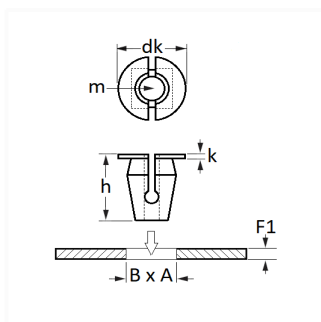

1 Allée des Bouleaux -F-95110 SANNOIS
 +33 (0)1 39 98 55 00
 info@restagraf.com

ÉCROU PLASTIQUE Ø 4,5 mm

Code article

9670

Informations techniques	
dk	15.5 mm
k	2.1 mm
h	16.5 mm
m	Vis à Tôle Ø 4.2 mm
B	8.2 mm
A	8.2 mm
F1	0.7 → 1.5 mm

Matières

POLYAMIDE 66+30%FIBRE DE VERRE

Correspondances constructeurs*

B.M.W	07131504184	NISSAN	6789800QAA
PEUGEOT 1ère monte	9658414380	RENAULT	7703081184

* Informations non contractuelles données à titre indicatif