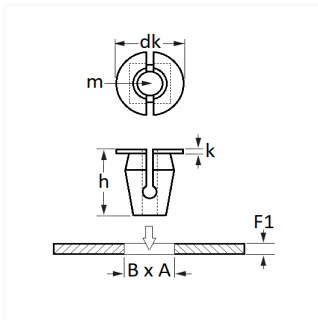

1 Allée des Bouleaux -F-95110 SANNOIS
 +33 (0)1 39 98 55 00
 info@restagraf.com

ÉCROU PLASTIQUE Ø 4,5 mm

Code article

9660

Informations techniques

dk	15.5 mm
k	2.5 → 3 mm
h	16.5 mm
m	Vis à Tôle Ø 4.2 mm
B	8.2 mm
A	8.2 mm
F1	0.7 → 1.5 mm