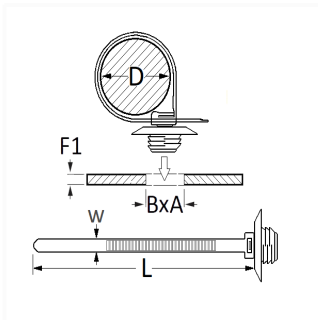

## LANIÈRE À ANCRAGE 140 X 5 mm

Code article

9650

### Informations techniques

L	140 mm
W	5 mm
D	1.5 → 32 mm
B	6.2 mm
A	12 mm
F1	0.7 → 3 mm