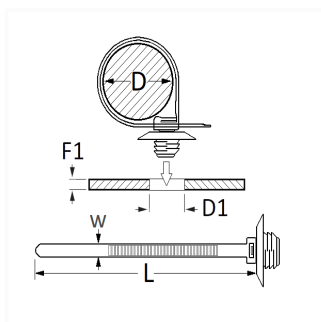

1 Allée des Bouleaux -F-95110 SANNOIS
 +33 (0)1 39 98 55 00
 info@restagraf.com

LANIÈRE À ANCRAGE 140 X 5 mm

Code article

9649

Informations techniques

L	140 mm
W	5 mm
D	1.5 → 32 mm
D1	6.5 mm
F1	0.7 → 3 mm

Matières