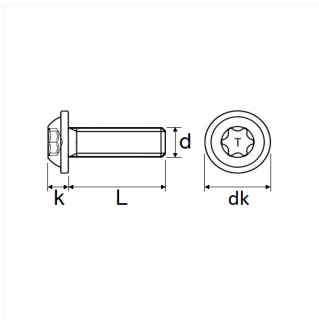

1 Allée des Bouleaux -F-95110 SANNOIS
 +33 (0)1 39 98 55 00
 info@restagraf.com

VIS RLX ZN NOIR M6-1.00 X 16 mm CARROSSERIE

Code article

9614

Informations techniques

dk	13 mm
k	3.5 mm
L	16 mm
d	M6 x 1.00
T	X30

Matières

ACIER CLASSE 8.8

Correspondances constructeurs*

CITROËN 1ère monte	7903008222	FIAT	7903008222
NISSAN	0112500Q0M	PEUGEOT 1ère monte	7903008222
RENAULT	7703024049		

* Informations non contractuelles données à titre indicatif