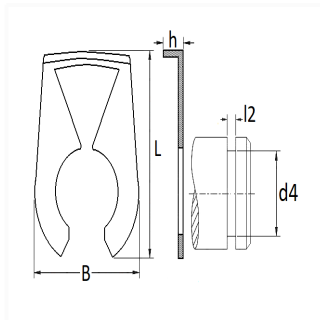

## ARRÊT D'AXE Ø 5 mm CHARNIÈRE DE PORTE

Code article

9546

### Informations techniques

L	12.1 mm
B	11 mm
h	4 mm
d4	5 mm
l2	0.74 mm