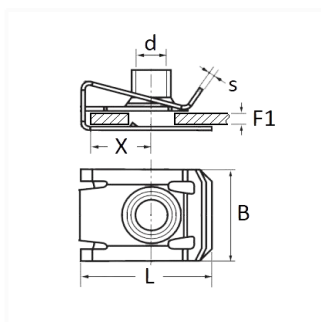

1 Allée des Bouleaux -F-95110 SANNOIS
+33 (0)1 39 98 55 00
info@restagraf.com

CLIP ÉCROU À PINCER M6-1.00

Code article

400

Informations techniques

L	22.3 mm
B	15 mm
X	11 mm
s	0.8 mm
d	M6 x 1.00
F1	0.5 → 4 mm