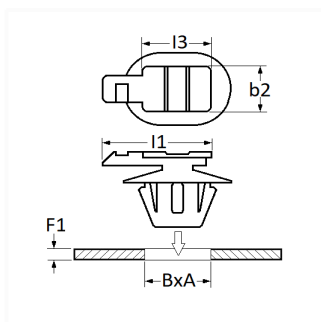

1 Allée des Bouleaux -F-95110 SANNOIS
 +33 (0)1 39 98 55 00
 info@restagraf.com

AGRAFE SUPPORT DE CONNECTEUR 6,2 X 12,2 mm

Code article

9506

Informations techniques

I1	23.3 mm
b2	10.2 mm
I3	11.9 mm
B	6.2 mm
A	12.2 mm
F1	0.7 → 4 mm