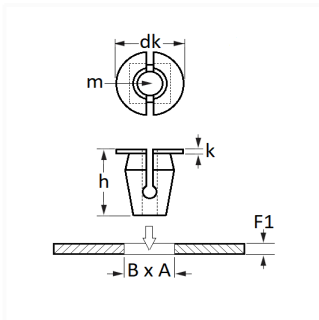

## ÉCROU PLASTIQUE Ø 4,2 mm

Code article

9487

### Informations techniques

dk	10 mm
k	1 mm
h	7 mm
m	Vis à Tôle Ø 4.2 mm
B	6.5 mm
A	6.5 mm
F1	0.7 → 1 mm

Matières

POLYAMIDE 6