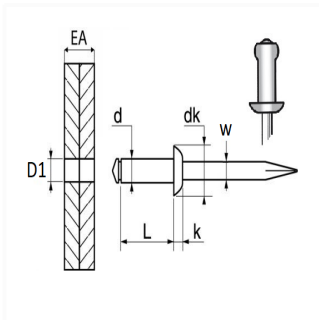

## RIVET ALU TÊTE LARGE NOIR Ø 4 X 12 mm CARROSSERIE

Code article

9482

### Informations techniques

d	4 mm
L	12 mm
dk	8 mm
k	1.3 mm
w	2.07 mm
EA	5 → 8.5 mm
D1	4.1 mm