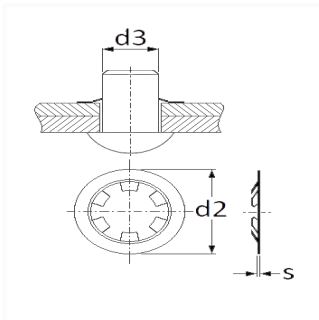

1 Allée des Bouleaux -F-95110 SANNOIS
 +33 (0)1 39 98 55 00
 info@restagraf.com

ARRÊT D'AXE Ø 6 mm POUR TIGE LISSE

Code article

9457

Informations techniques

d3	6 mm
d2	15.4 mm

Matières

INOX