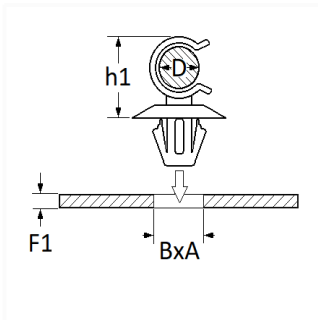

## AGRAFE SUPPORT DE CABLAGE 1 LOGEMENT Ø 6 → 20 mm

Code article

9426

### Informations techniques

B	6.2 mm
A	12.2 mm
F1	0.7 → 2.5 mm