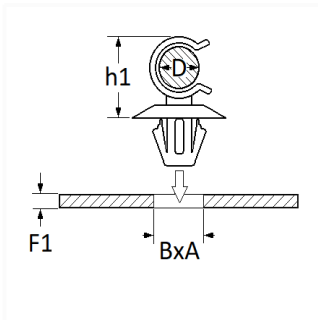

1 Allée des Bouleaux -F-95110 SANNOIS
 +33 (0)1 39 98 55 00
 info@restagraf.com

AGRAFE SUPPORT DE CABLAGE 1 LOGEMENT Ø 6 → 20 mm

Code article

9426

Informations techniques

B	6.2 mm
A	12.2 mm
F1	0.7 → 2.5 mm

Matières

POLYAMIDE 66

Correspondances constructeurs*

CITROËN 1ère monte	9616779280	PEUGEOT 1ère monte	9616779280
--------------------	------------	--------------------	------------

* Informations non contractuelles données à titre indicatif