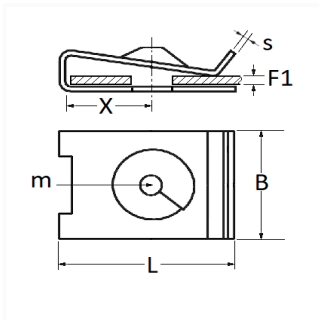

1 Allée des Bouleaux -F-95110 SANNOIS
 +33 (0)1 39 98 55 00
 info@restagraf.com

CLIP ÉCROU À PINCER Ø 4,2 mm

Code article

398

Informations techniques

L	20.1 mm
B	14 mm
X	7.5 mm
s	0.6 mm
F1	0.6 → 3.8 mm
m	Vis à Tôle Ø 4.2 mm