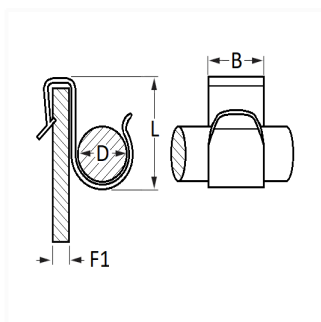

## AGRAFE MÉTAL Ø 5,7 → 7 mm FIXATION FAISCEAU DE CÂBLAGE

Code article

9264

### Informations techniques

L	12.5 mm
B	12 mm
h	10.2 mm
D	5.7 → 7 mm
F1	0.7 → 2.1 mm