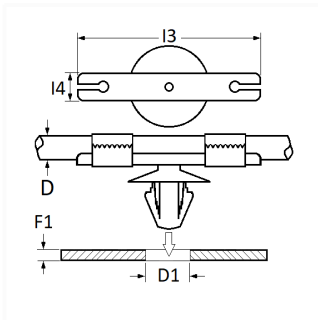

## AGRAFE À ENRUBANNER Ø 6,2 mm FIXATION FAISCEAU DE CÂBLAGE

Code article

9262

### Informations techniques

I4	12 mm
D1	6.2 mm
F1	0.7 → 1.5 mm