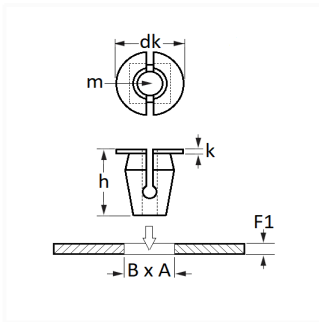

## ÉCROU PLASTIQUE Ø 4,5 mm

Code article

9222

### Informations techniques

dk	13.1 mm
k	1 mm
h	9.1 mm
m	Vis Matériaux Tendres Ø 4.5 mm
B	7 mm
A	7 mm
F1	0.5 → 2 mm

Matières

POLYAMIDE 66