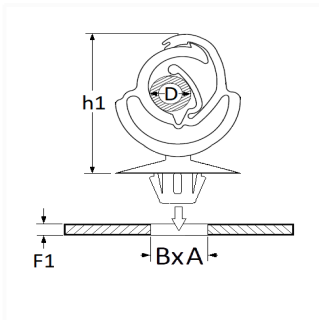

1 Allée des Bouleaux -F-95110 SANNOIS
 +33 (0)1 39 98 55 00
 info@restagraf.com

AGRAFE AUTOMATIQUE Ø 2 → 7 mm

Code article

9216

Informations techniques

D	2 → 7 mm
h1	25.5 mm
A	12.2 mm
B	6.2 mm
F1	0.5 → 3 mm

Matières

POLYPROPYLENE

Correspondances constructeurs*

CITROËN 1ère monte	9614784080	PEUGEOT 1ère monte	9614784080
RENAULT	7703079351		

* Informations non contractuelles données à titre indicatif