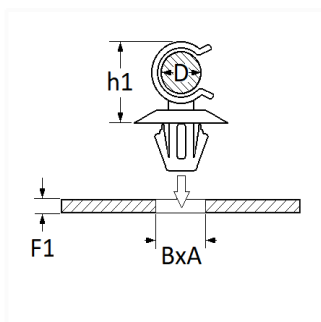

1 Allée des Bouleaux -F-95110 SANNOIS
 +33 (0)1 39 98 55 00
 info@restagraf.com

AGRAFE SUPPORT DE TUBE / CABLÂGE 1 LOGEMENT Ø 2,5 → 8 mm

Code article

9214

Informations techniques

D	2.5 → 8 mm
h1	12 mm
B	6.2 mm
A	12.2 mm
F1	0.7 → 3 mm