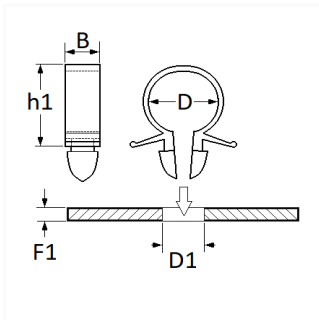

1 Allée des Bouleaux -F-95110 SANNOIS
 +33 (0)1 39 98 55 00
 info@restagraf.com

AGRAFE OMÉGA Ø 15 mm FIXATION DE CÂBLAGE

Code article

360

Informations techniques

D	15 mm
B	8 mm
h1	15 mm
D1	6.5 mm
F1	0.7 → 2.5 mm